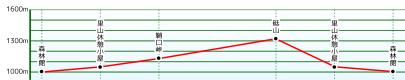

生活の森外周コース

ハイカー向き：2～3時間

0m 100m 200m 300m 400m

凡例 トイレ テラス 電話