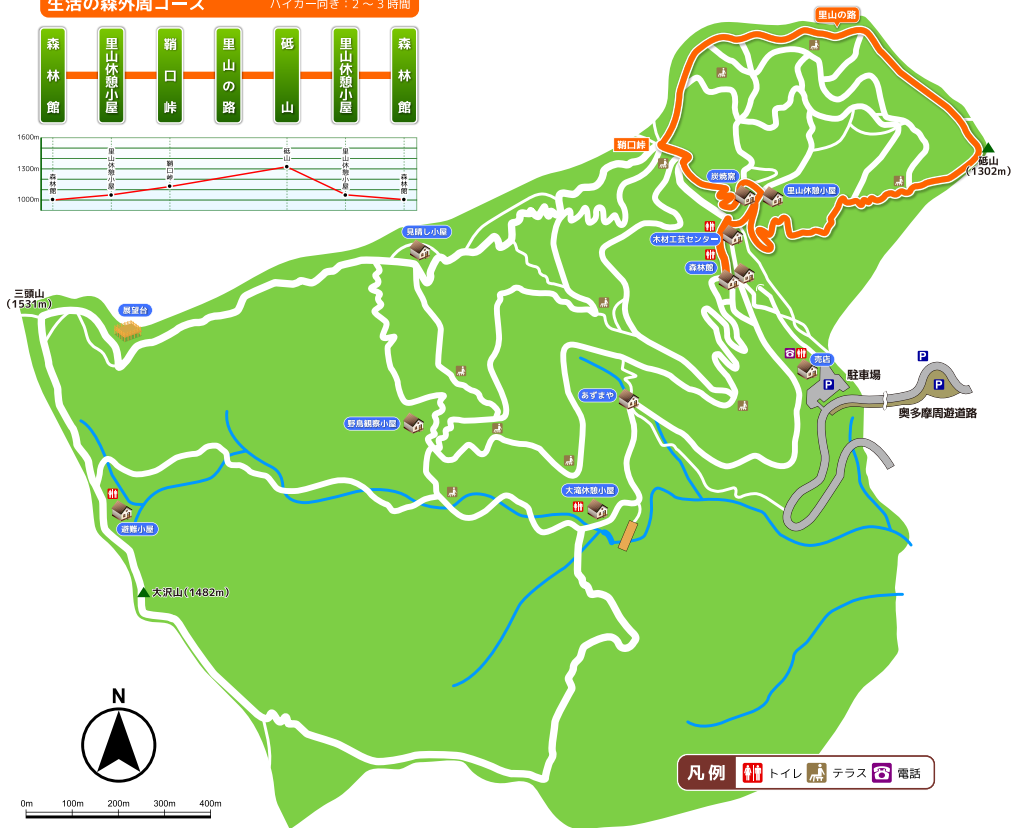

生活の森外周コース

ハイカー向き：2～3時間

0m 100m 200m 300m 400m

凡例 トイレ テラス 電話